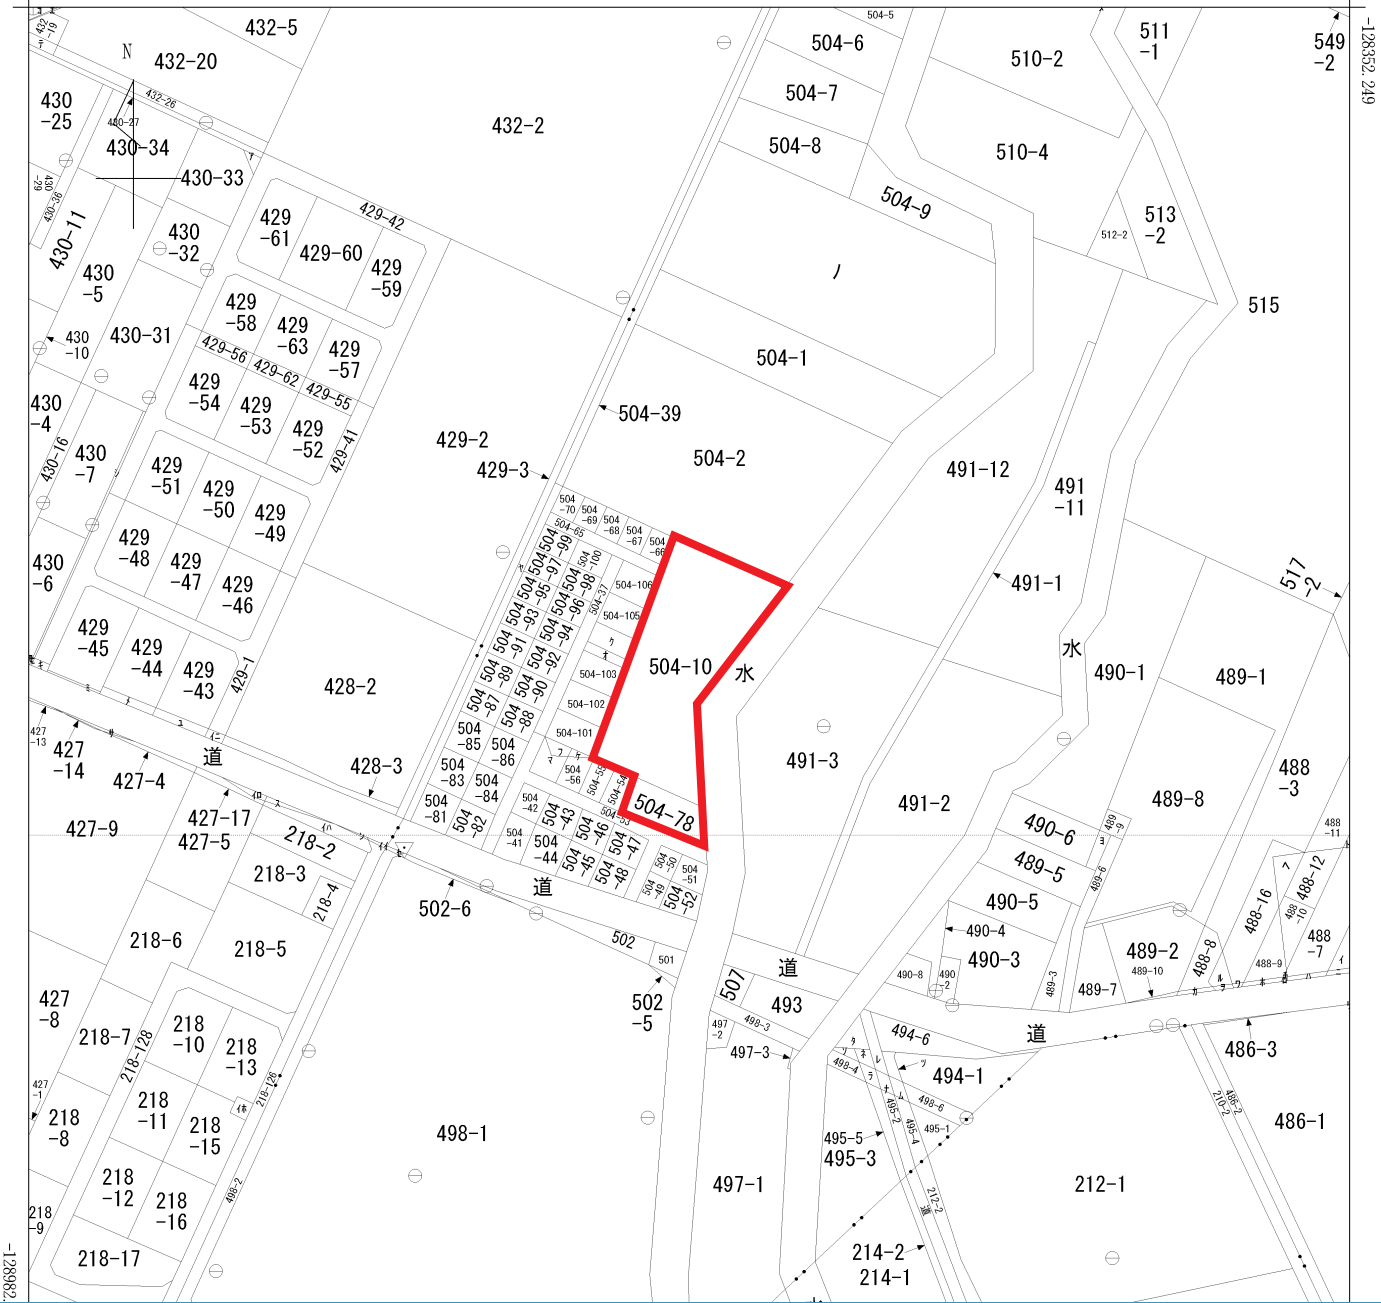

イ 488-14    ハ 488-18    ホ 488-23    ト 488-5    リ 486-4    ル 488-15  
 ロ 488-17    ニ 488-19    ヘ 488-4    チ 488-6    ス 510-3    ツづく  
 (座標値種別：图上測定)    +32652.739

\* All Details Approximate For Discussion Purposes Only