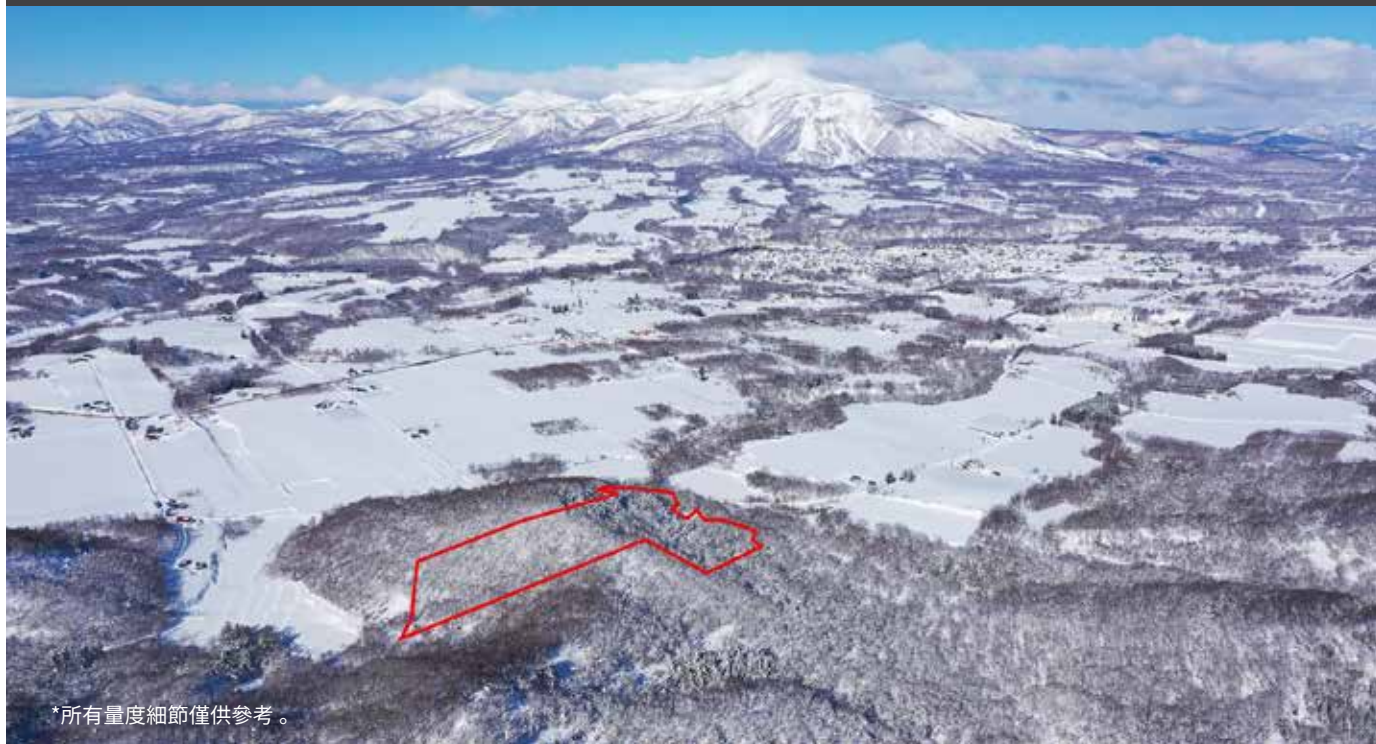

MIYATA VILLA LAND 宮田別墅用地

二世古町宮田土地

NISEKO
real estate

*所有量度細節僅供參考。

位於二世古町宮田區極具魅力的別墅開發用地。

¥120,000,000

每坪: ¥7,200

- ▶ 開闊的景觀可以看到二世古安努普利(Annupuri)山的滑雪場和標誌性的羊蹄山。
- ▶ 通過周密的規劃可確保建築物擁有不受遮蓋的滑雪場和羊蹄山景觀。
- ▶ 大面積的土地提供了未來多元的發展選擇。
- ▶ 土地被大自然所包圍。到二世古安努普利滑雪場(Annupuri)只需二十分鐘車程,到二世古比羅夫(Niseko Hirafu)只需30分鐘車程。
- ▶ 鄰近熱鬧的二世古町。
- ▶ 可輕鬆到達留壽都和Moiwa滑雪場。
- ▶ 土地輕鬆連接到公共道路。
- ▶ 土地的北面有一條緩緩流淌的小溪流。

📍 北海道虻田郡二世古町字宮田316-3

📏 土地面積: 55,095m² (16,666.23 坪)

🚗 20分鐘車程

與我們聯繫

✉ info@nisekorealestate.com

☎ +81 (0) 136 21 7722

🏠 nisekorealestate.com